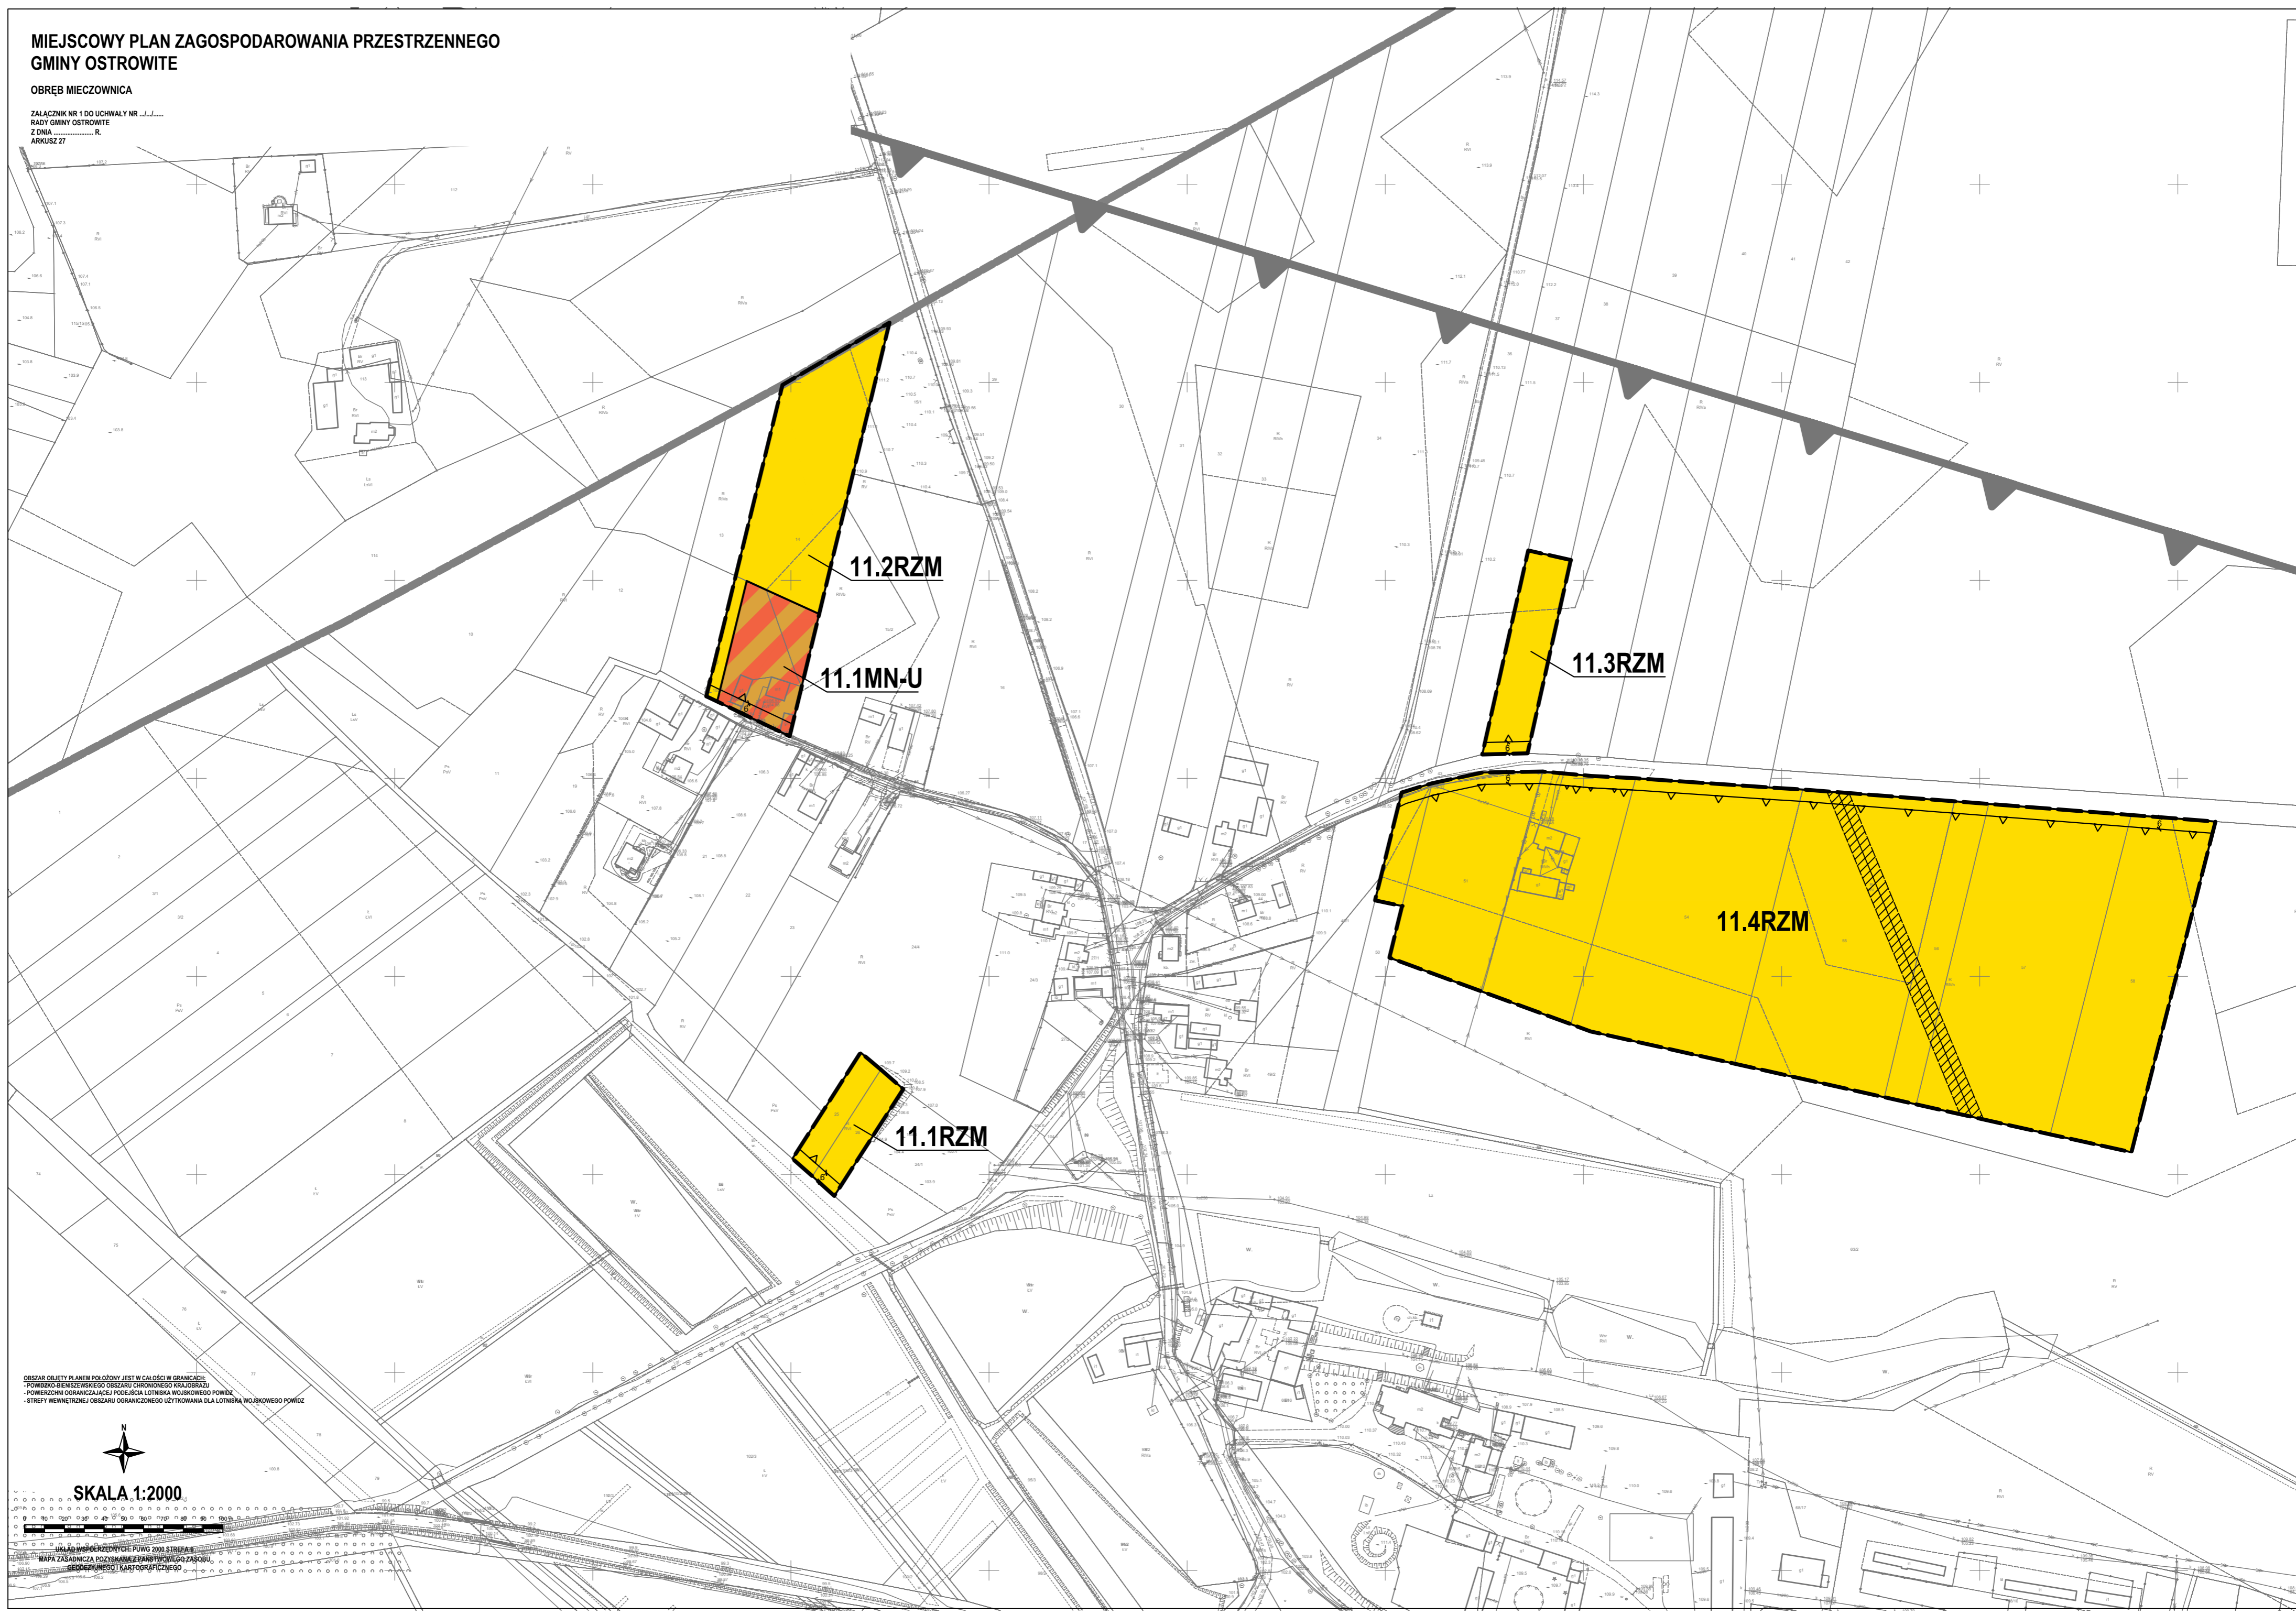

**MIEJSCOWY PLAN ZAGOSPODAROWANIA PRZESTRZENNEGO
GMINY OSTROWITE**

OBRĘB MIECZOWNICA

ZALĄCZNIK NR 1 DO UCHWAŁY NR ...
RADY GMINY OSTROWITE
Z DZIAŁA ... R.
ARKUSZ 27

SKALA 1:2000

URZĄD WSPÓŁCZERNICZE PŁWIG 2000 STREFA 8
MAPA ZASADNICZA POZYSKANA Z FUNDUSZOWEGO ZASOBU
GEODEZYJNEGO I KARTOGRAFICZNEGO