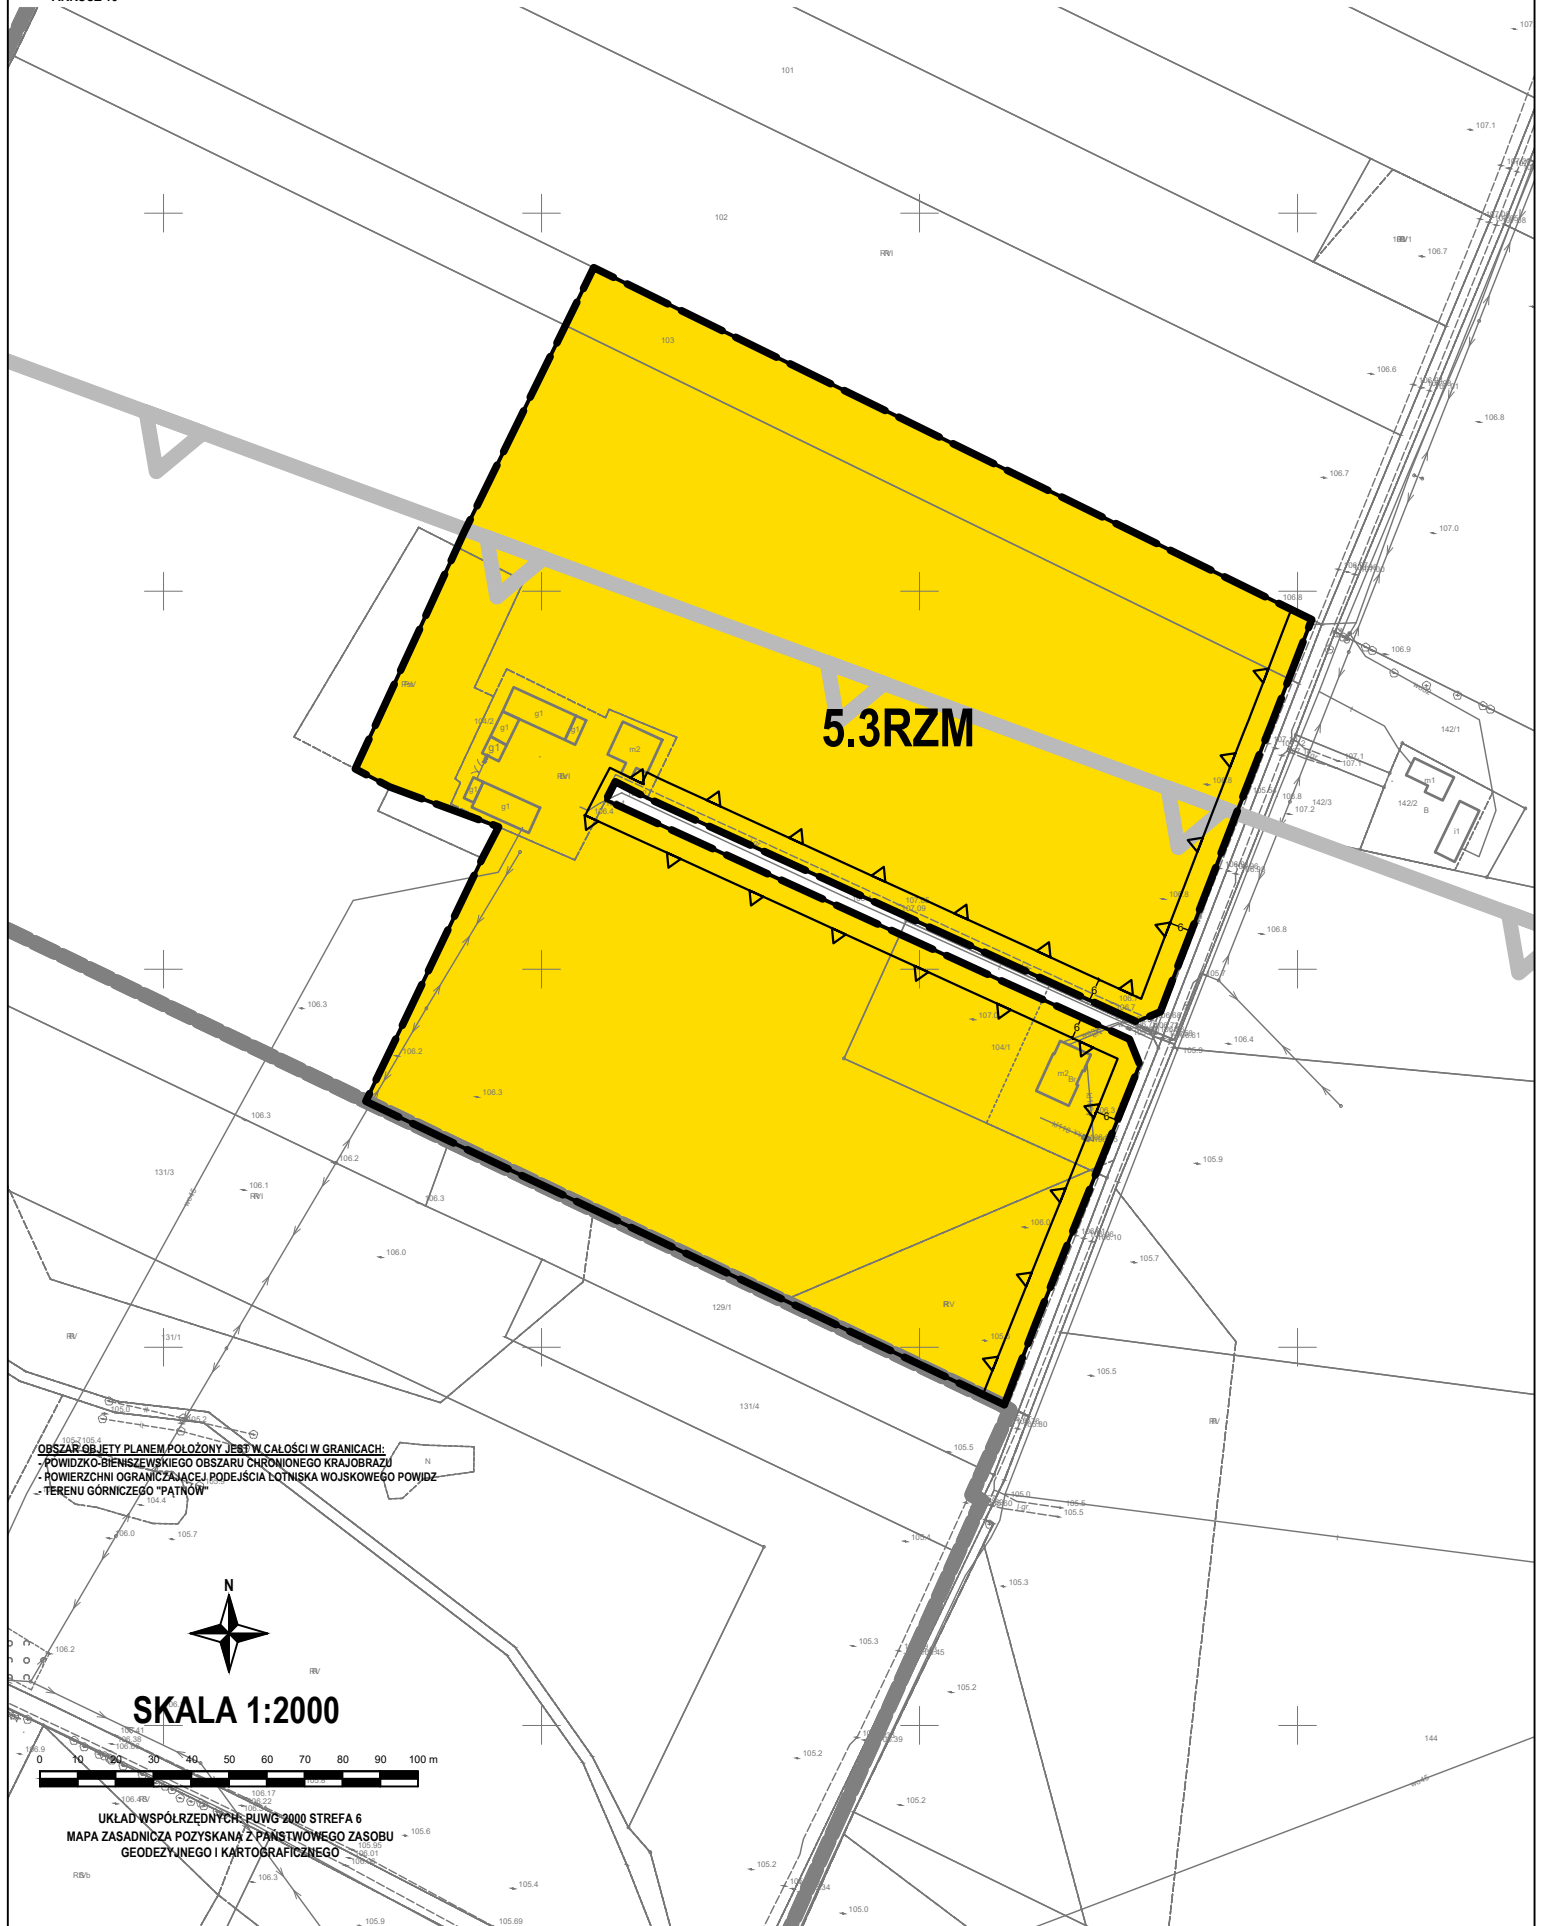

MIEJSCOWY PLAN ZAGOSPODAROWANIA PRZESTRZENNEGO GMINY OSTROWITE

OBRĘB IZDEBNO

ZALĄCZNIK NR 1 DO UCHWAŁY NR
RADY GMINY OSTROWITE
Z DNIA R.
ARKUSZ 15

5.3RZM

OBSZAR OBJĘTY PLANEM POŁOŻONY JEST W CAŁOŚCI W GRANICACH:
- POWIĘKOCIECZKIENSKIEGO OBSZARU CHRONIONEGO KRAJOBRAZU
- POWIERZCHNI OGRANICZAJĄCEJ PODEJŚCIA LÓTNISKA WOJSKOWEGO POWIĘKOCIECZKIENSKIEGO
- TERENU GÓRNICZEGO "PATRÓW"

SKALA 1:2000

UKŁAD WSPÓŁRZĘDNYCH: PLWIG 2000 STREFA 6
MAPA ZASADNICZA POZYSKANA Z PAŃSTWOWEGO ZASOBU
GEODEZYJNEGO I KARTOGRAFICZNEGO